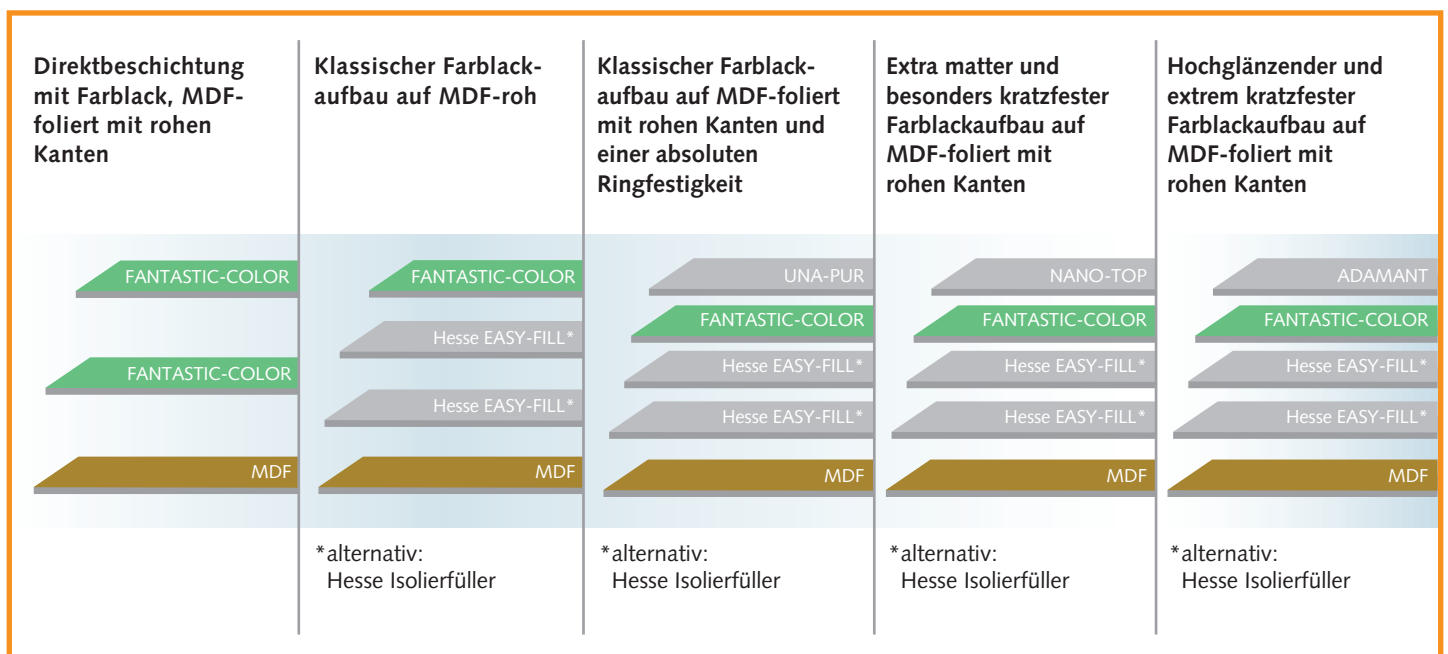

Produktbeschreibung:

Hesse FANTASTIC-COLOR ist ein pigmentierter, lichtechter und sehr ausgewogener Zweikomponenten PUR Acrylharzlack mit einer beeindruckenden Deckkraft und schneller Trocknung. Das Produkt zeichnet sich besonders durch seinen hervorragenden Stand an vertikalen Flächen aus, verbunden mit einem exzellenten Verlauf auf der waagerechten Fläche. Nach Trocknung wird eine gute Ring- und Kratzfestigkeit erreicht. Hesse FANTASTIC-COLOR eignet sich zum Endlackieren in nahezu allen Farbtönen und ist daher der geeignete Farblack für sehr anspruchsvolle und hochwertige Farblackoberflächen mit einer beeindruckenden Haptik. Zu dem ist eine direkte Applikation mit FANTASTIC-COLOR auf geschliffenen rohen MDF-Kanten und Flächen möglich, was das Einsatzgebiet nochmals erweitert.

Einsatzgebiete:

Im gesamten Innenausbau, einschließlich stark beanspruchter Bereiche wie Küche und Bad. Hervorragend als Farblack für MDF-Aufbauten und auf Grundierfolien geeignet. Nicht geeignet für Anwendungen im Geltungsbereich der ChemVOCFarbV bzw. der EU-Richtlinie 2004/42/EG (Decopaint).