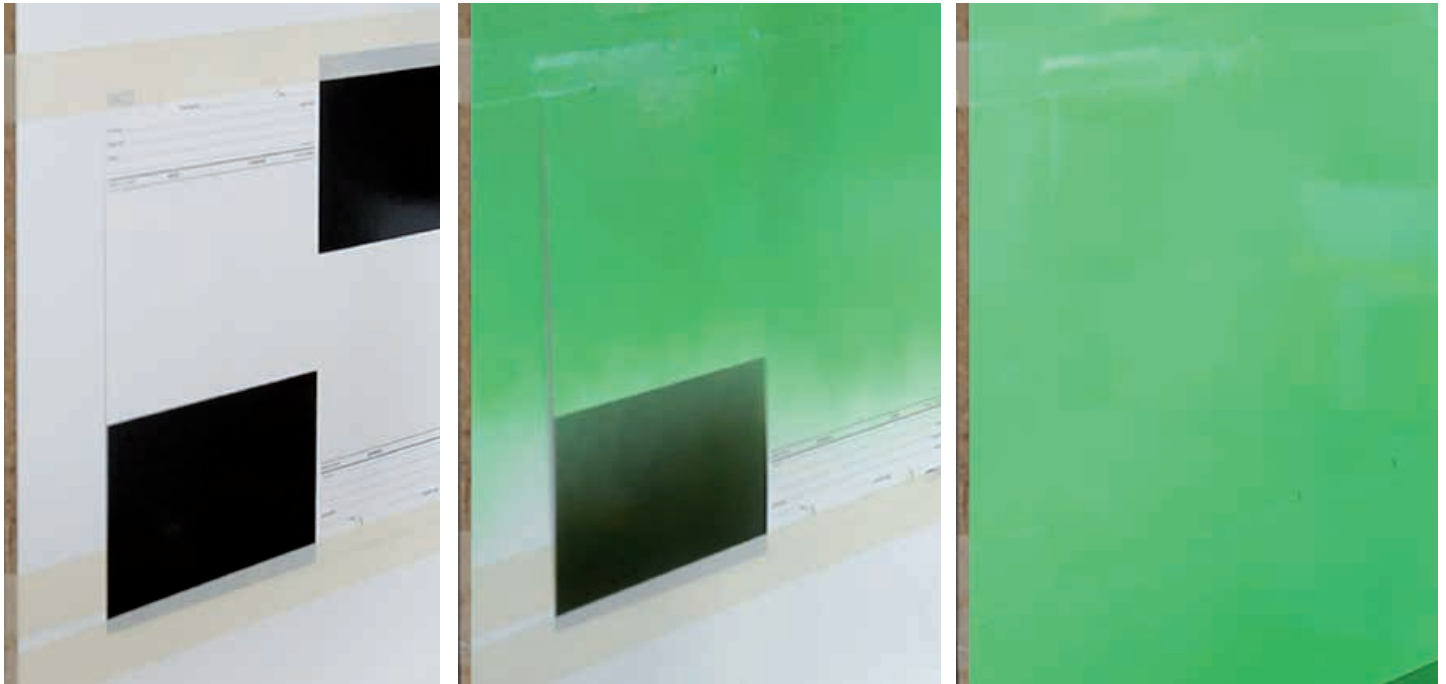

FANTASTIC-COLOR

Fantastische Farbwelten –
verzaubern Sie Ihre Kunden

In einem Arbeitsgang kann bis zu 60 % mehr Material an stehenden Flächen aufgetragen werden, als bei vergleichbaren Farblacken.

Das bringt Zeit- und Arbeitersparnis, da das gewünschte Ergebnis schneller erreicht wird. In Kombination mit der 40 % höheren Deckkraft und einem um 25 % höheren Festkörper als UNA COLOR erhält man auch bei schwierigen Farbtönen mit geringem Aufwand eine Lackoberfläche, die die Sinne verzaubert.

- > eine direkte Applikation auf MDF-Kanten ist möglich, ohne den Einsatz von speziellen Isolierungen und Füllerqualitäten
- > Lackzwischenliff ist bereits nach 2 h / 20 °C möglich, dadurch hohe Produktivität
- > gute Ringfestigkeit, wodurch in vielen Fällen der transparente Überzug entfallen kann
- > IMO-zertifiziert

Ausgezeichnete Deckkraft in nur einem Arbeitsgang

Produktbeschreibung:

Hesse FANTASTIC-COLOR ist ein pigmentierter, lichtechter und sehr ausgewogener Zweikomponenten PUR Acrylharzlack mit einer beeindruckenden Deckkraft und schneller Trocknung. Das Produkt zeichnet sich besonders durch seinen hervorragenden Stand an vertikalen Flächen aus, verbunden mit einem exzellenten Verlauf auf der waagerechten Fläche. Nach Trocknung wird eine gute Ring- und Kratzfestigkeit erreicht. Hesse FANTASTIC-COLOR eignet sich zum Endlackieren in nahezu allen Farbtönen und ist daher der geeignete Farblack für sehr anspruchsvolle und hochwertige Farblackoberflächen mit einer beeindruckenden Haptik. Zu dem ist eine direkte Applikation mit FANTASTIC-COLOR auf geschliffenen rohen MDF-Kanten und Flächen möglich, was das Einsatzgebiet nochmals erweitert.