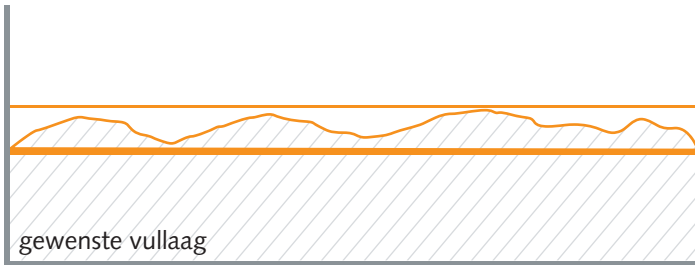

20 % minder schuurwerk

De PUR-Isoleervuller FANTASTIC-FILL zet nieuwe normen wat betreft stand, vulling en vloeï voor aanzienlijk minder schuurwerk.

FANTASTIC-FILL met smooth-effect